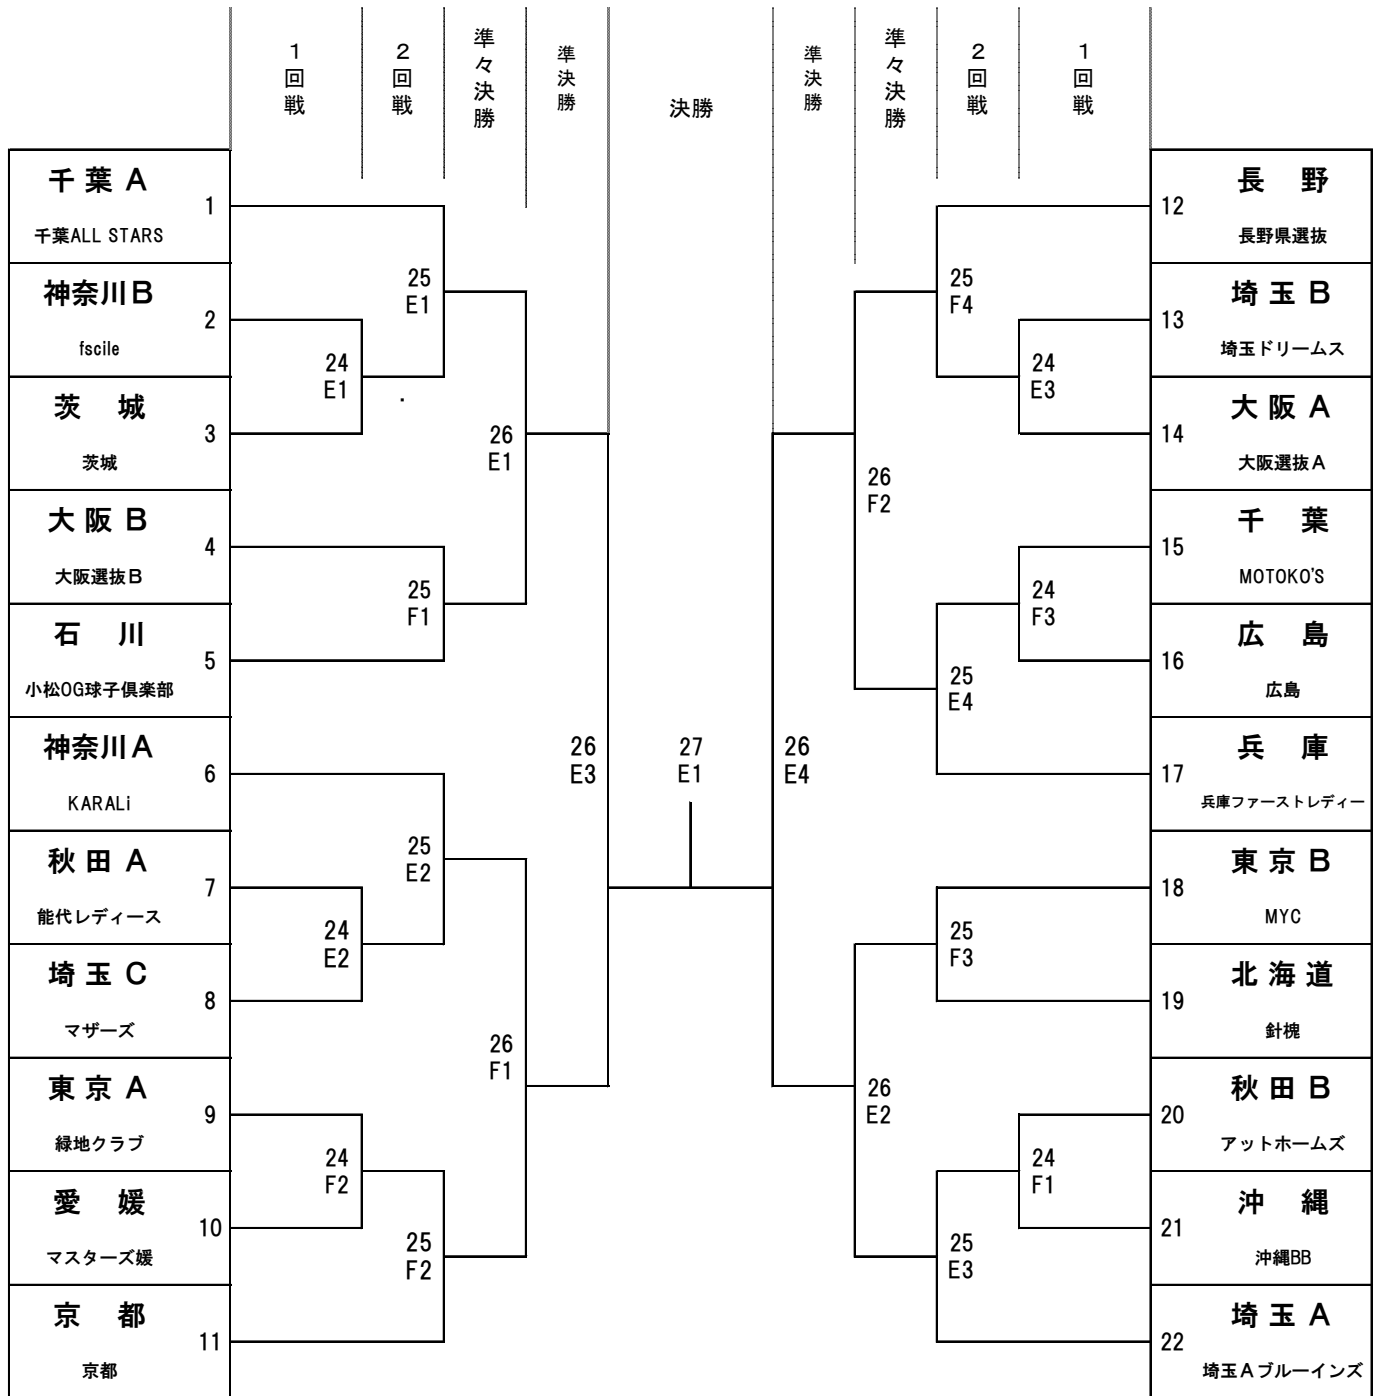

日本スポーツマスタース 2016 秋田大会 バスケットボール競技 組み合わせ表(女子の部)

< 試合会場/開始時刻 >

E・F 三種町琴丘総合体育館

	9月24日(土)	9月25日(日)	9月26日(月)	9月27日(火)
第1試合	10:00~	10:00~	10:00~	10:00~
第2試合	11:30~	11:30~	11:30~	
第3試合	13:00~	13:00~	13:00~	
第4試合		14:30~	14:30~	