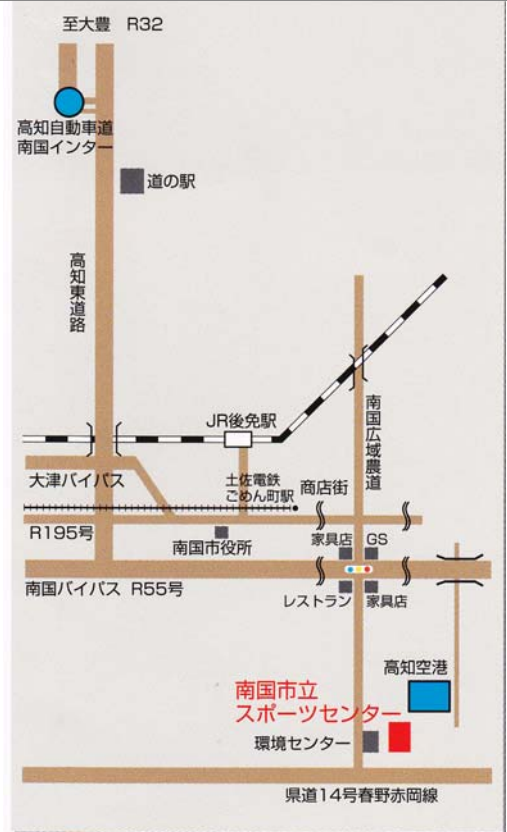

体育館案内

高知県立春野総合運動公園

〒781-0311 高知県高知市春野町芳原 2485 番地

- ◆高知龍馬空港から…………… 50分
- ◆JR 高知駅から…………… 30分
- ◆高知自動車道高知 I.C. から…… 40分
- ◆はりまや橋から…………… 25分

南国市立スポーツセンター

〒783-0094 高知県南国市前浜 1344-3

タクシーで

- ◆JR 後免駅から…………… 15分
- ◆土佐電気鉄道 後免町駅から… 10分
- ◆高知龍馬空港から…………… 5分

高知県立県民体育館

〒780-8010 高知県高知市棧橋通 2-1-53

- ◆JR 高知駅から 2km
- 路面電車で約 8 分「棧橋通 2 丁目」下車すぐ
- ◆高知 I.C. から 4km、自動車約 15 分

高知県立青少年センター

〒781-5232 高知県香南市野市町西野 303-1

- ◆JR 土佐山田駅から タクシーで…………… 約 10 分
- ◆土佐くろしお鉄道「ごめん・なはり線」のいち駅から タクシーで…………… 約 5 分
- ◆高知龍馬空港からタクシーで…………… 約 20 分
- ◆自家用車では、国道 55 号線を北（のいち動物公園・大日寺方面）に入る 約 4km