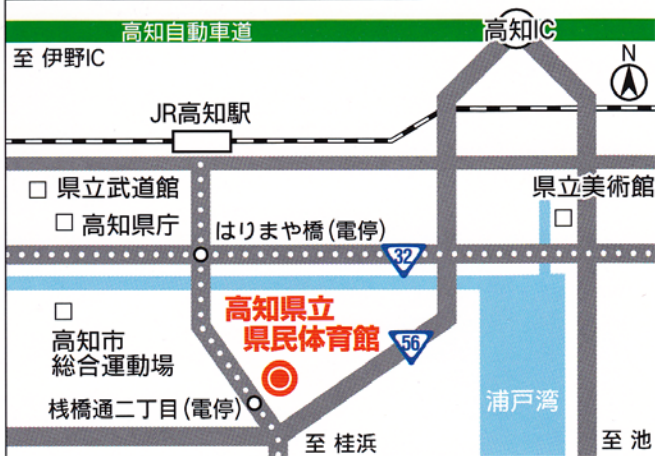

体育館案内

高知県立春野総合運動公園

〒781-0311 高知県高知市春野町芳原 2485 番地

- ◆高知龍馬空港から…………… 50分
- ◆JR 高知駅から…………… 30分
- ◆高知自動車道高知 I.C. から…… 40分
- ◆はりまや橋から…………… 25分

南国市立スポーツセンター

〒783-0094 高知県南国市前浜 1344-3

タクシーで

- ◆JR 後免駅から…………… 15分
- ◆土佐電気鉄道 後免町駅から… 10分
- ◆高知龍馬空港から…………… 5分

高知県立県民体育館

〒780-8010 高知県高知市棧橋通 2-1-53

- ◆JR 高知駅から 2km
- 路面電車で約 8 分「棧橋通 2 丁目」下車すぐ
- ◆高知 I.C. から 4km、自動車約 15 分

高知県立青少年センター

〒781-5232 高知県香南市野市町西野 303-1

- ◆JR 土佐山田駅から タクシーで…………… 約 10 分
- ◆土佐くろしお鉄道「ごめん・なはり線」のいち駅から タクシーで…………… 約 5 分
- ◆高知龍馬空港からタクシーで…………… 約 20 分
- ◆自家用車では、国道 55 号線を北（のいち動物公園・大日寺方面）に入る 約 4km